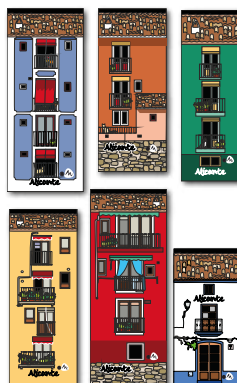

DUART031

Imán de madera simple
Diseño Duart Flechas colores
Tamaño: 78x57 mm

DUART030

Imán de madera simple
Diseño Duart personalizado
Tamaño: 95x65 mm

DUART032

Imán de madera simple
Diseño Duart personalizado Barcelona
Tamaño: 73x68 mm

DUART033

Imán de madera simple
Diseño Duart colección casas
surtidas

100x50mm

I love 80x52 mm

VINTAGE
con botella de arena

diseño PERSONALIZADO

LOVE034

Imán de madera simple
con botella o pinza
Tamaño: 80x52 mm