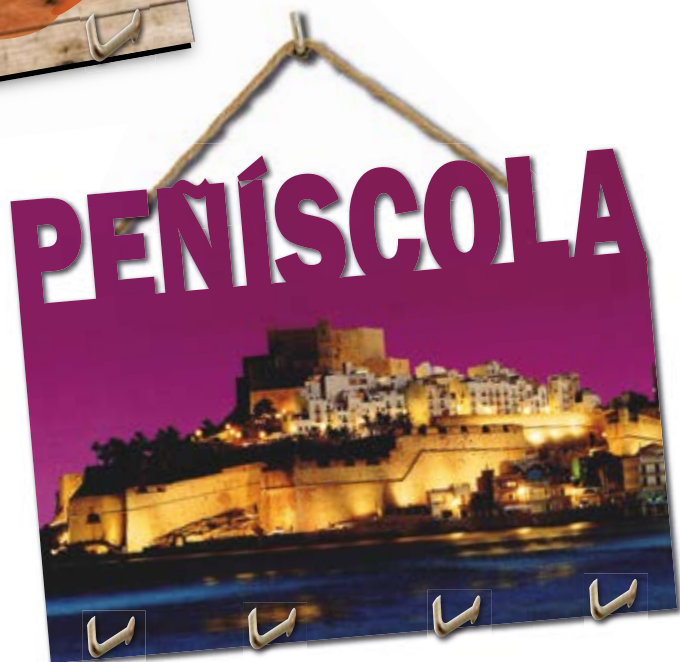

Cuelgallaves

diseño **PERSONALIZADO**

CUELGVIN061

Cartel cuelgallaves
vintage frase.
Cuerda yute.
Cáncamos dorados

24x14 cms
Cant.min: 8 Unids

CUELGVER062

Cartel cuelgallaves
vertical Receta
Cuerda yute.
Cáncamos dorados

24x14 cms
Cant.min: 8 Unids

CUELGTAB063

Cartel cuelgallaves
Tablas gato
Cuerda yute.
Cáncamos dorados

24x12 cms
Cant.min: 8 Unids

CUELGCI064

Cartel cuelgallaves
Cielo letras
Cuerda yute.
Cáncamos dorados

24x18 cms
Cant.min: 6 Unids

diseño PERSONALIZADO

Cuelgallaves Razas

CUELGRAZ065

Cartel cuelgallaves
Razas de perros
Cuerda yute.
Cánamos dorados
Tamaño: 24x12 cms

diseño **PERSONALIZADO**

Cuelgacorreas

CUELGORRO66
 Cartel Cuelgacorreas
 Cuerda yute.
 Ganchos